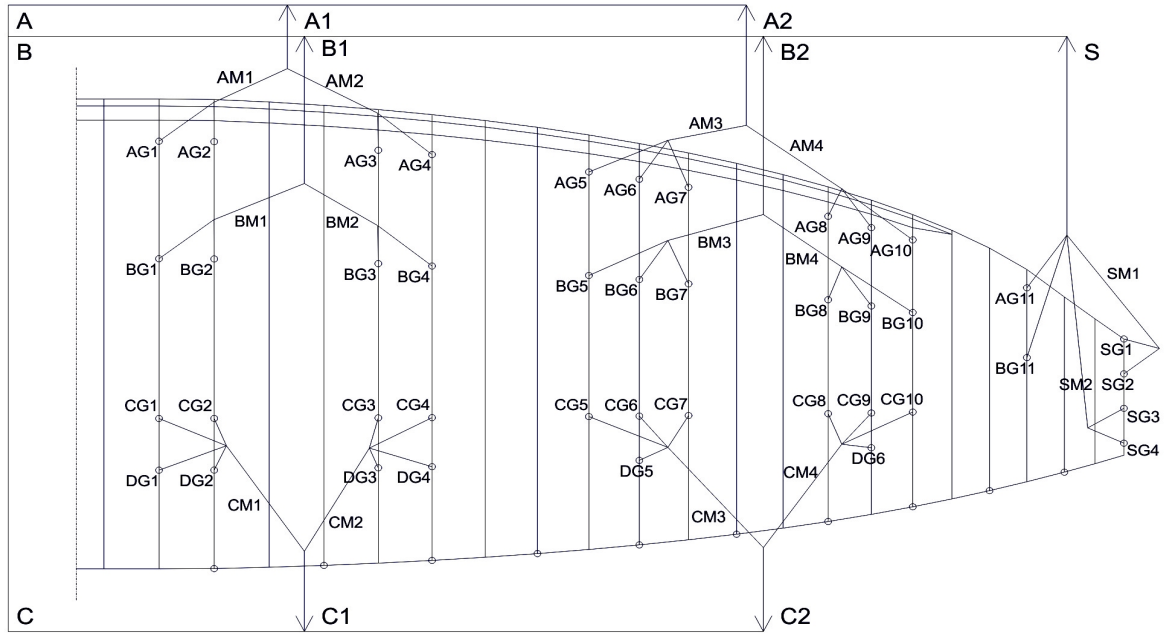

ION 2-light

Ion 2 - Light						
	XXS	XS	S	M	L	Leinentyp/ Type of line
A01	308.2	324.3	338.7	353.0	367.3	Liros PPSL 275 Red – Dyneema
A02	336.4	354.8	371.1	387.4	403.7	Liros PPSL 275 Red – Dyneema
AM01	276.2	290.2	302.7	315.2	327.6	Liros PPSL 160 Red – Dyneema
AM02	271.3	285.5	298.1	310.7	323.3	Liros PPSL 160 Red – Dyneema
AM03	204.4	214.8	224.0	233.2	242.4	Liros PPSL 160 Red – Dyneema
AM04	204.8	215.6	225.2	234.7	244.3	Liros PPSL 160 Red – Dyneema
AG01	42.0	44.0	45.9	47.8	49.7	Liros DC 60 red – Dyneema
AG02	38.3	40.3	42.1	43.9	45.7	Liros DC 60 red – Dyneema
AG03	38.6	40.6	42.3	44.0	45.7	Liros DC 60 red – Dyneema
AG04	39.8	41.9	43.8	45.6	47.5	Liros DC 60 red – Dyneema
AG05	75.5	79.4	82.7	86.1	89.5	Liros DC 60 red – Dyneema
AG06	68.5	72.0	75.1	78.3	81.4	Liros DC 60 red – Dyneema
AG07	68.9	72.6	75.8	79.0	82.3	Liros DC 60 red – Dyneema
AG08	61.1	64.2	66.9	69.7	72.4	Liros DC 60 red – Dyneema
AG09	58.6	61.6	64.3	67.0	69.7	Liros DC 60 red – Dyneema
AG10	62.5	65.8	68.7	71.6	74.5	Liros DC 60 red – Dyneema
AG11	137.6	144.7	151.0	157.3	163.6	Cousine 85 Orange – Dyneema
B01	300.6	316.4	331.0	345.0	359.0	Liros PPSL 275 Yellow – Dyneema
B02	331.0	349.1	365.1	381.2	397.3	Liros PPSL 275 Yellow – Dyneema
BM01	276.0	290.0	302.5	314.9	327.4	Liros PPSL 160 Yellow – Dyneema
BM02	271.5	285.6	298.2	310.8	323.4	Liros PPSL 160 Yellow – Dyneema
BM03	203.8	214.1	223.3	232.5	241.7	Liros PPSL 160 Yellow – Dyneema
BM04	205.0	215.7	225.3	234.9	244.5	Liros PPSL 160 Yellow – Dyneema
BG01	41.9	44.0	45.9	47.8	49.7	Liros DC 60 red – Dyneema
BG02	38.3	40.3	42.1	43.9	45.7	Liros DC 60 red – Dyneema
BG03	38.5	40.5	42.2	43.9	45.6	Liros DC 60 red – Dyneema
BG04	39.8	41.9	43.8	45.6	47.5	Liros DC 60 red – Dyneema
BG05	75.2	79.0	82.4	85.7	89.1	Liros DC 60 red – Dyneema
BG06	68.5	72.0	75.1	78.3	81.4	Liros DC 60 red – Dyneema
BG07	69.1	72.7	75.9	79.2	82.4	Liros DC 60 red – Dyneema
BG08	60.9	64.0	66.8	69.5	72.2	Liros DC 60 red – Dyneema
BG09	58.8	61.8	64.5	67.2	69.9	Liros DC 60 red – Dyneema
BG10	61.6	64.8	67.7	70.6	73.5	Liros DC 60 red – Dyneema
BG11	136.0	143.0	149.2	155.4	161.6	Cousine 85 Orange – Dyneema
C01	310.7	327.0	341.4	355.9	370.4	Liros PPSL 275 Yellow – Dyneema
C02	336.9	355.4	372.5	388.1	404.5	Line Liros TSL 280 Yellow – Aramid
CM01	276.5	290.5	302.9	315.4	327.9	Liros PPSL 160 Yellow – Dyneema
CM02	271.1	285.3	297.9	310.5	323.0	Liros PPSL 160 Yellow – Dyneema
CM03	205.1	215.5	223.6	234.0	243.2	Liros PPSL 160 Yellow – Dyneema
CM04	202.8	213.5	223.1	232.4	241.9	Liros PPSL 160 Yellow – Dyneema
CG01	41.1	43.2	45.1	46.9	48.7	Liros DC 60 red – Dyneema
CG02	37.4	39.3	41.0	42.8	44.5	Liros DC 60 red – Dyneema
CG03	37.8	39.7	41.4	43.0	44.7	Liros DC 60 red – Dyneema
CG04	39.0	41.0	42.8	44.6	46.5	Liros DC 60 red – Dyneema
CG05	74.7	78.5	81.7	85.2	88.5	Liros DC 60 red – Dyneema
CG06	67.4	70.9	74.0	77.1	80.1	Liros DC 60 red – Dyneema
CG07	67.5	71.1	74.4	77.4	80.6	Liros DC 60 red – Dyneema
CG08	61.0	64.1	65.7	69.6	72.3	Liros DC 60 red – Dyneema
CG09	58.4	61.4	64.0	66.8	69.5	Liros DC 60 red – Dyneema
CG10	59.6	62.8	66.4	68.4	71.2	Liros DC 60 red – Dyneema
DG01	52.3	54.9	57.2	59.7	62.0	Liros DC 60 red – Dyneema
DG02	49.3	51.7	54.0	56.3	58.5	Liros DC 60 red – Dyneema
DG03	49.0	51.4	53.6	55.8	58.0	Liros DC 60 red – Dyneema
DG04	49.5	52.0	54.3	56.6	58.9	Liros DC 60 red – Dyneema
DG05	75.6	79.5	82.9	86.4	89.8	Liros DC 60 red – Dyneema
DG06	64.2	67.5	70.2	73.4	76.3	Liros DC 60 red – Dyneema