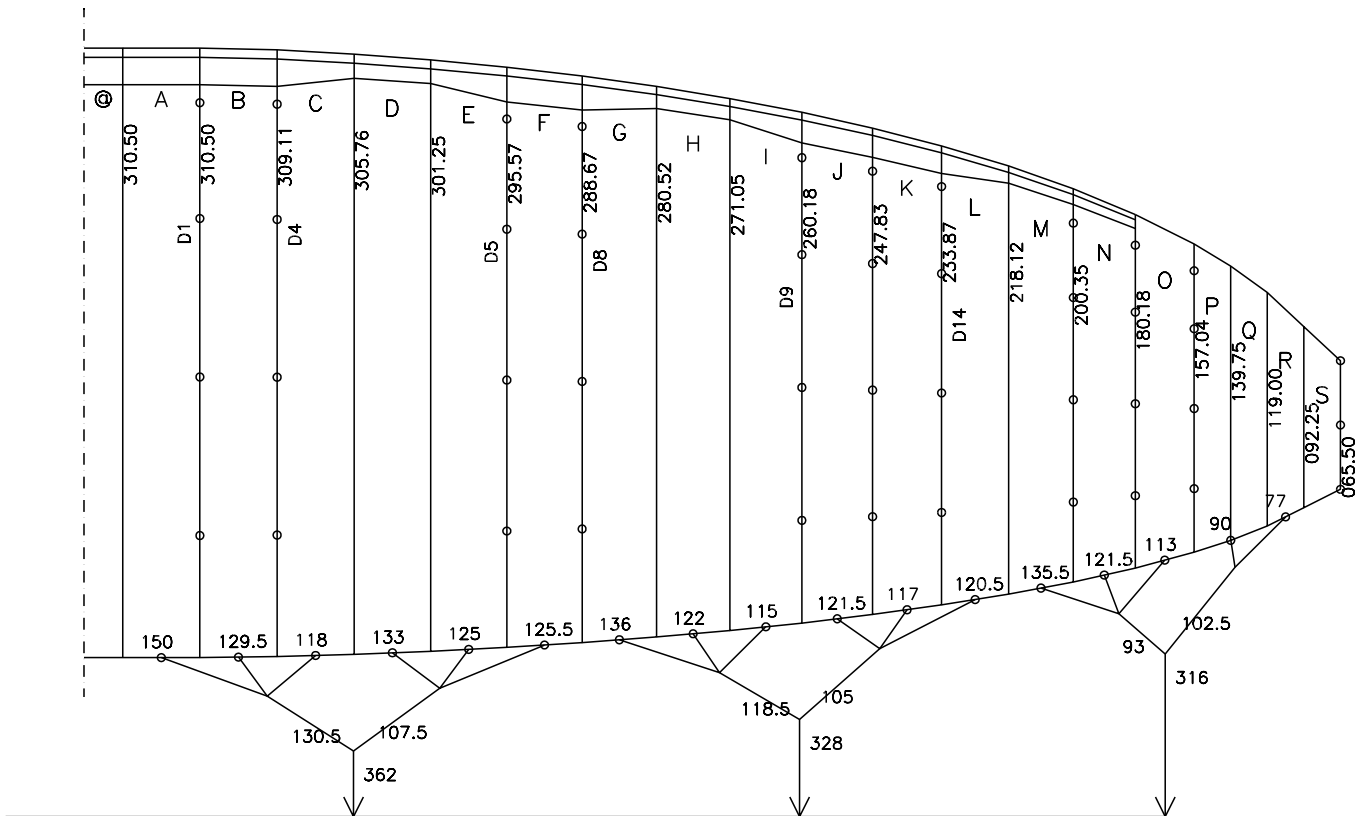

NOVA Syntax L

16.10.2003

HAUPTBREMSLEINE : 232.5