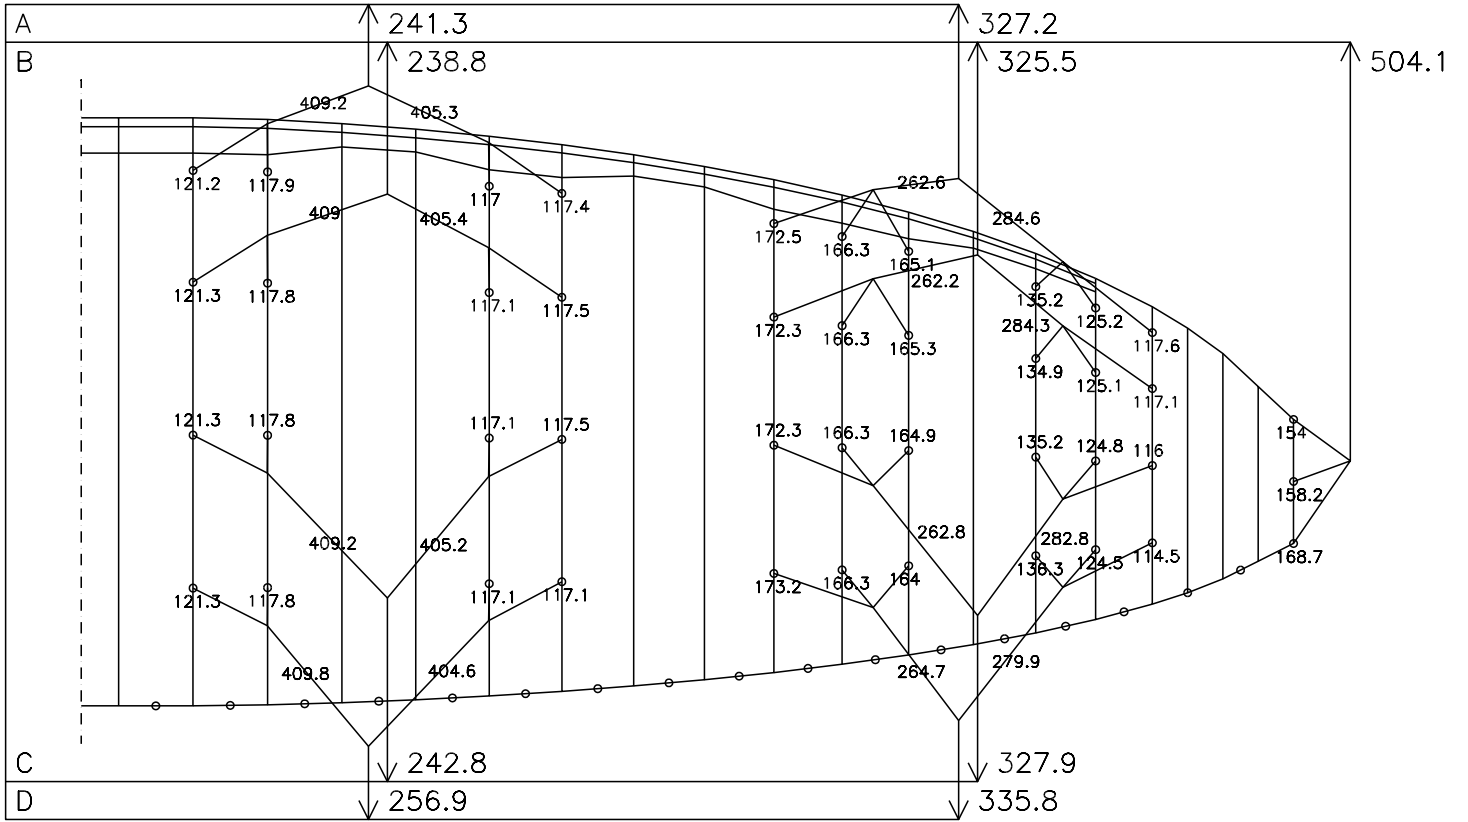

NOVA Syntax L

16.10.2003

HAUPTBREMSLEINE : 232.5