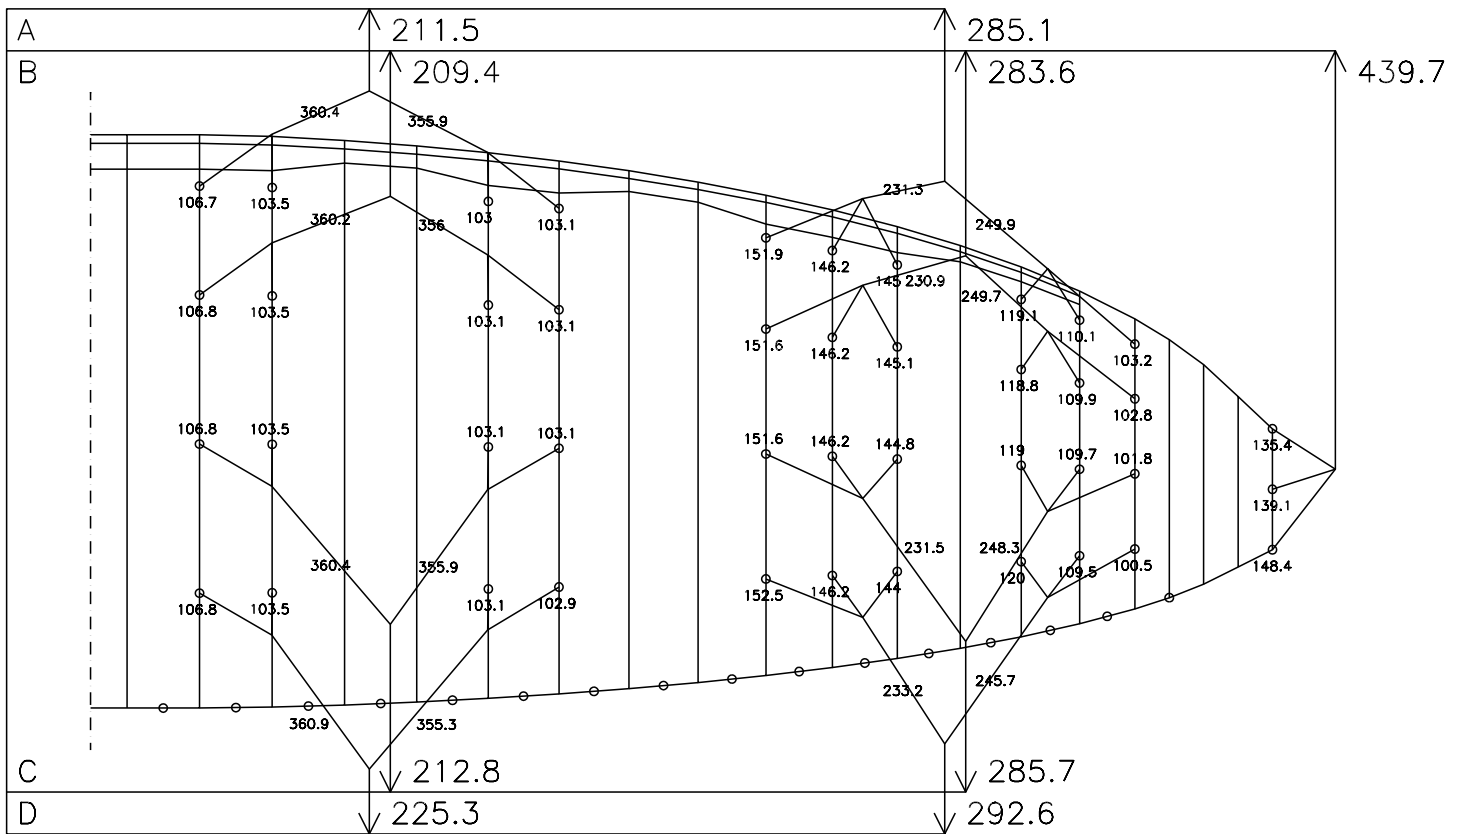

NOVA Syntax XS

28.10.2003

HAUPTBREMSLEINE : 207