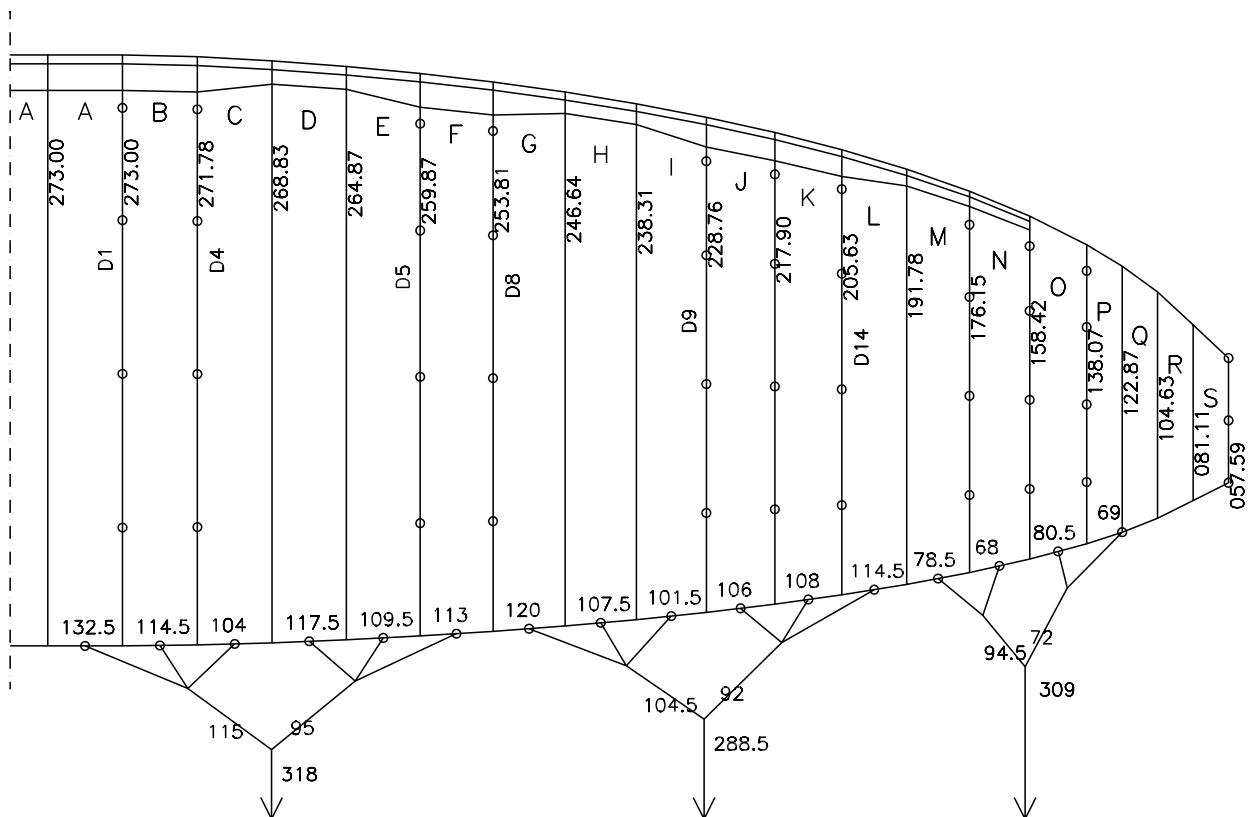

NOVA Syntax XS

28.10.2003

HAUPTBREMSLEINE : 207